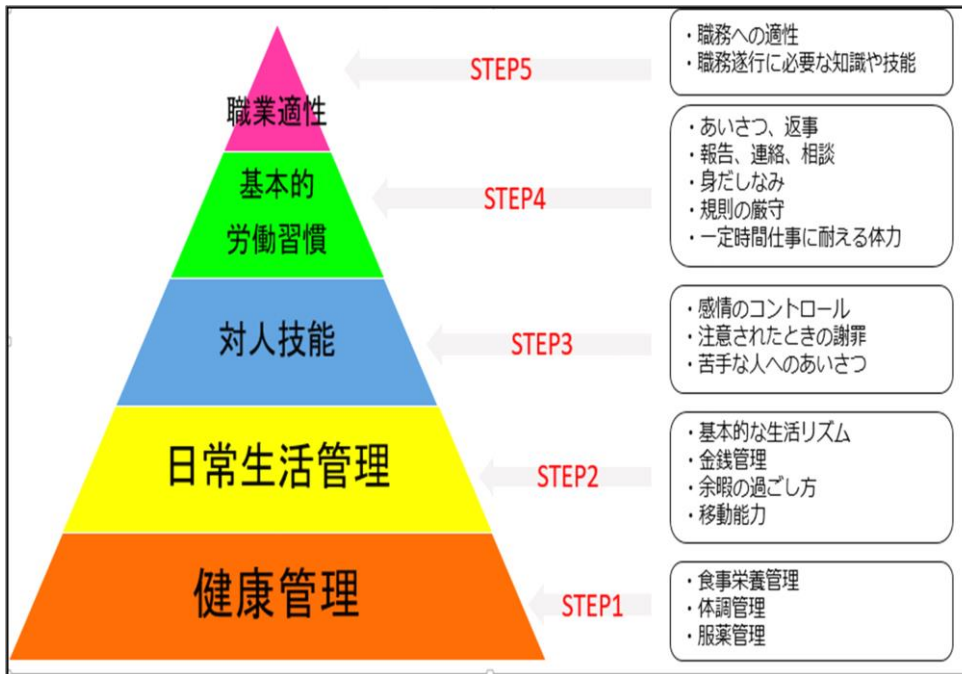

職業準備性ピラミッド